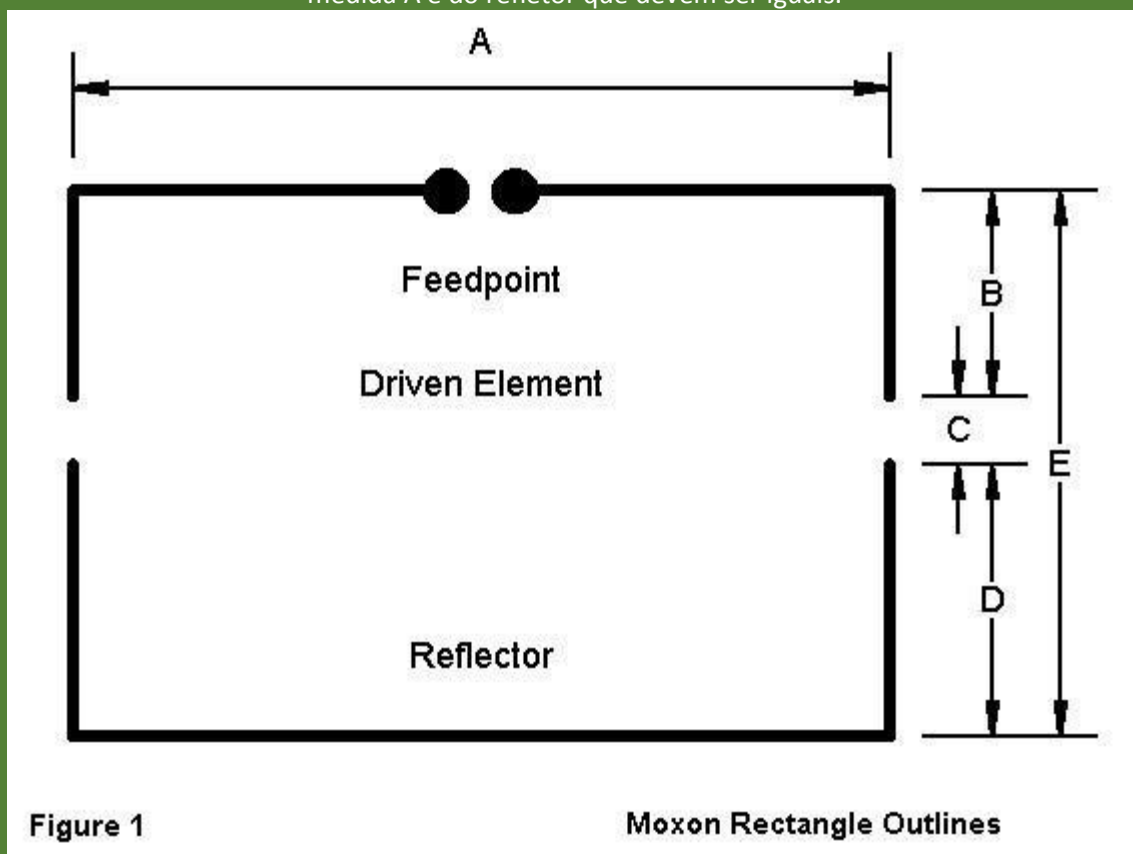

ANTENA

Roe-Gain

MOXON/144

Frequência/banda 144 Mhz 2 metros	
A / refletor	75 cm
B	10 cm
C	04 cm
D	14 cm
E	28 cm

Efetue ajuste fino para a frequência de trabalho aumentando e diminuindo aos poucos a medida A e do refletor que devem ser iguais.