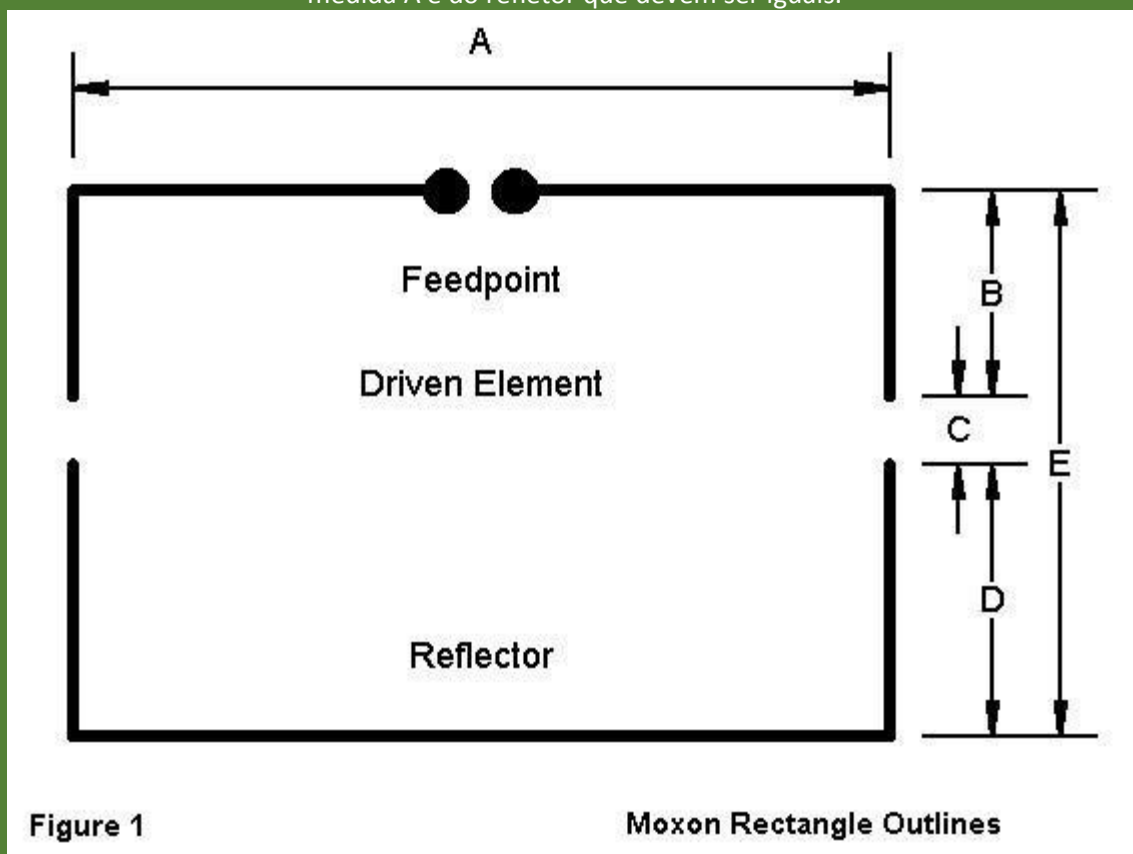

## MOXON 27/28

Frequência/banda 27/28 Mhz 10 e 11 metros	
A / refletor	400 cm
B	60 cm
C	10 cm
D	80 cm
E	150 cm

Efetue ajuste fino para a frequência de trabalho aumentando e diminuindo aos poucos a medida A e do refletor que devem ser iguais.